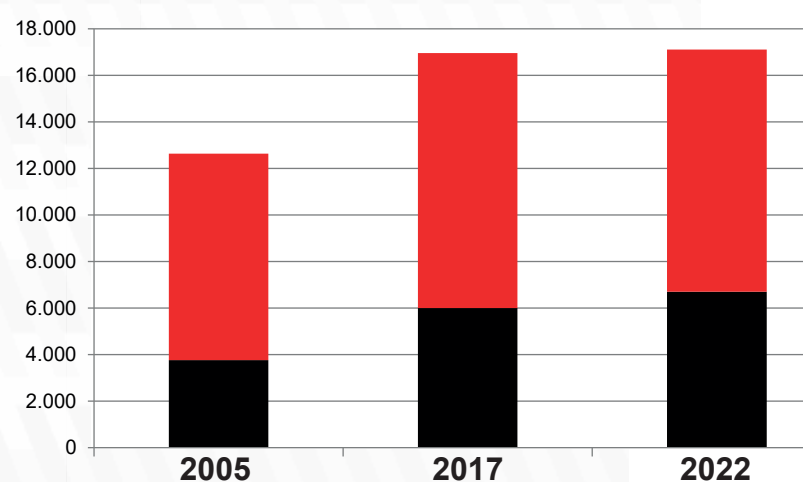

Le personnel des pompiers en Belgique | 2022

Cadres

18.822 membres du personnel opérationnel

Hommes|Femmes

Professionnels|Volontaires

17.112 pompiers sans les ambulanciers non-pompiers

Hommes|Femmes

Âges des pompiers

Évolution

Évolution

Chiffres au 31/12/2022. Les chiffres de 2005 sont basés sur les données de 201 services d'incendie sur 251. Les données relatives à la répartition du personnel opérationnel par âge et par cadre (cadre de base, cadre moyen, cadre supérieur) sont basées sur les données de 33 zones de secours et les pompiers de Bruxelles (SIAMU). Il n'a pas été possible d'extraire ces données des informations transmises par une zone de secours.