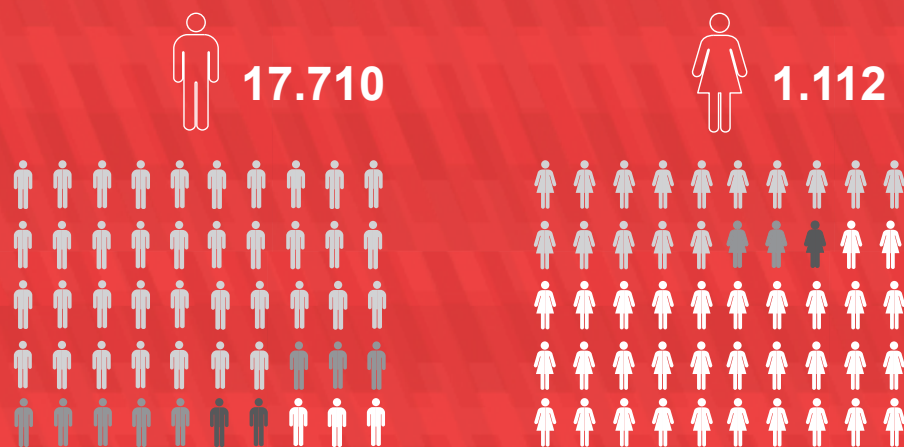

Le personnel des pompiers en Belgique | 2022

Cadres

18.822 membres du personnel opérationnel

Hommes|Femmes

Professionnels|Volontaires

17.112 pompiers sans les ambulanciers non-pompiers

Hommes|Femmes

Âges des pompiers

Évolution

Évolution

Chiffres au 31/12/2022. Les chiffres de 2005 sont basés sur les données de 201 services d'incendie sur 251. Les données relatives à la répartition du personnel opérationnel par âge et par cadre (cadre de base, cadre moyen, cadre supérieur) sont basées sur les données de 33 zones de secours et les pompiers de Bruxelles (SIAMU). Il n'a pas été possible d'extraire ces données des informations transmises par une zone de secours.