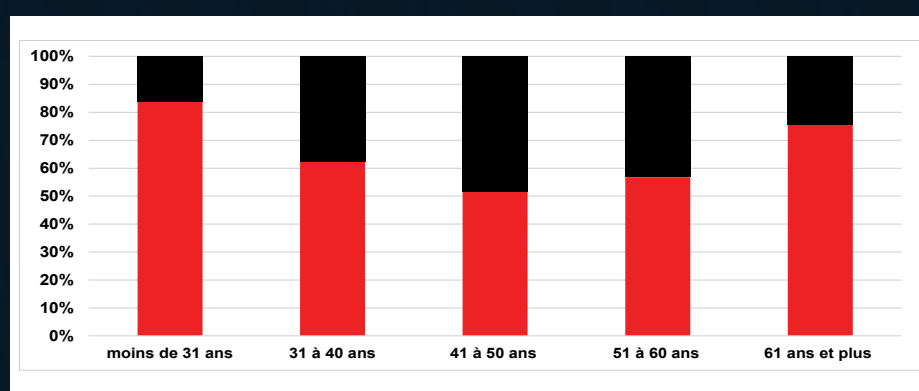

Le personnel des pompiers en Belgique | 2022

Cadres

18.822 membres du personnel opérationnel

Hommes|Femmes

Professionnels|Volontaires

17.112 pompiers sans les ambulanciers non-pompiers

Hommes|Femmes

Âges des pompiers

Évolution

Évolution

Chiffres au 31/12/2022. Les chiffres de 2005 sont basés sur les données de 201 services d'incendie sur 251. Les données relatives à la répartition du personnel opérationnel par âge et par cadre (cadre de base, cadre moyen, cadre supérieur) sont basées sur les données de 33 zones de secours et les pompiers de Bruxelles (SIAMU). Il n'a pas été possible d'extraire ces données des informations transmises par une zone de secours.