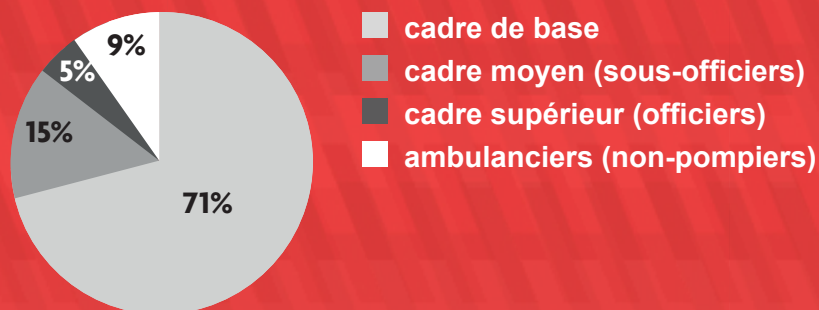

Le personnel des pompiers en Belgique | 2022

Cadres

18.822 membres du personnel opérationnel

Hommes|Femmes

Professionnels|Volontaires

17.112 pompiers sans les ambulanciers non-pompiers

Hommes|Femmes

Âges des pompiers

Évolution

Évolution

Chiffres au 31/12/2022. Les chiffres de 2005 sont basés sur les données de 201 services d'incendie sur 251. Les données relatives à la répartition du personnel opérationnel par âge et par cadre (cadre de base, cadre moyen, cadre supérieur) sont basées sur les données de 33 zones de secours et les pompiers de Bruxelles (SIAMU). Il n'a pas été possible d'extraire ces données des informations transmises par une zone de secours.