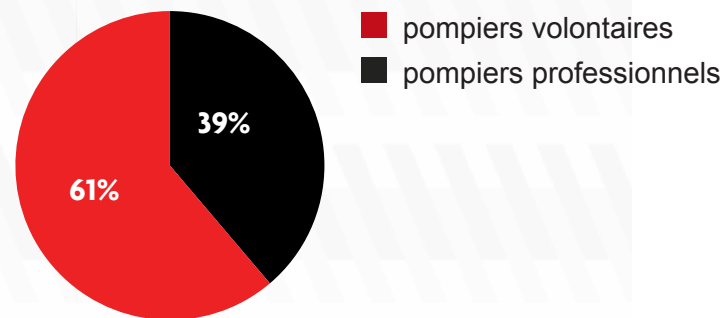

Le personnel des pompiers en Belgique | 2022

Cadres

18.822 membres du personnel opérationnel

Hommes|Femmes

Professionnels|Volontaires

17.112 pompiers sans les ambulanciers non-pompiers

Hommes|Femmes

Âges des pompiers

Évolution

Évolution

Chiffres au 31/12/2022. Les chiffres de 2005 sont basés sur les données de 201 services d'incendie sur 251. Les données relatives à la répartition du personnel opérationnel par âge et par cadre (cadre de base, cadre moyen, cadre supérieur) sont basées sur les données de 33 zones de secours et les pompiers de Bruxelles (SIAMU). Il n'a pas été possible d'extraire ces données des informations transmises par une zone de secours.