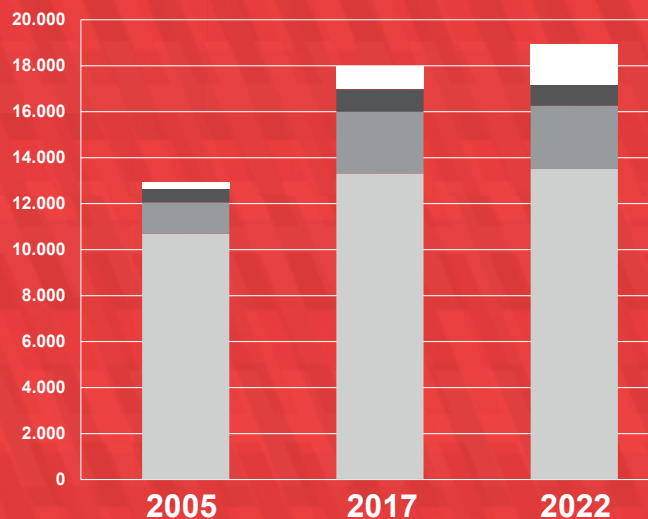

Le personnel des pompiers en Belgique | 2022

Cadres

18.822 membres du personnel opérationnel

Hommes|Femmes

Professionnels|Volontaires

17.112 pompiers sans les ambulanciers non-pompiers

Hommes|Femmes

Âges des pompiers

Évolution

Évolution

Chiffres au 31/12/2022. Les chiffres de 2005 sont basés sur les données de 201 services d'incendie sur 251. Les données relatives à la répartition du personnel opérationnel par âge et par cadre (cadre de base, cadre moyen, cadre supérieur) sont basées sur les données de 33 zones de secours et les pompiers de Bruxelles (SIAMU). Il n'a pas été possible d'extraire ces données des informations transmises par une zone de secours.