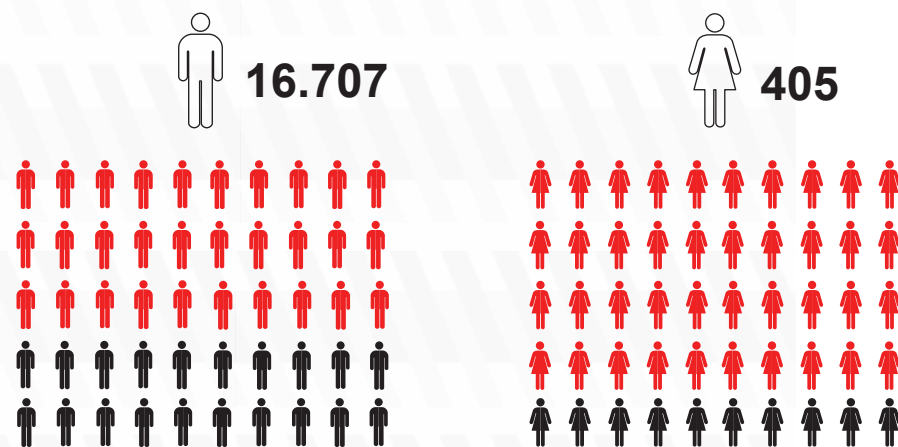

Le personnel des pompiers en Belgique | 2022

Cadres

18.822 membres du personnel opérationnel

Hommes|Femmes

Professionnels|Volontaires

17.112 pompiers sans les ambulanciers non-pompiers

Hommes|Femmes

Âges des pompiers

Évolution

Évolution

Chiffres au 31/12/2022. Les chiffres de 2005 sont basés sur les données de 201 services d'incendie sur 251. Les données relatives à la répartition du personnel opérationnel par âge et par cadre (cadre de base, cadre moyen, cadre supérieur) sont basées sur les données de 33 zones de secours et les pompiers de Bruxelles (SIAMU). Il n'a pas été possible d'extraire ces données des informations transmises par une zone de secours.